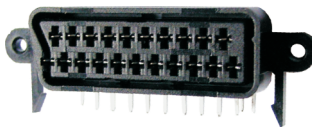

SCART

Konektor SCART

SCART VK - AAAT - 1

typ konektor
 Z=zásuvka
 V=vidlice
 montáž PS= do plošného spoje
 K= na kabel
 tvar kontaktů A= pájecí
 S= do PS přímé
 R= do PS 90°
 barva 1=černá
 T=čín
 počet kontaktů A= 20 (plně osazeno)
 kryt A= držák kabelu
 Y= s příchýtkami
 N= bez příchýtek

SCART ZPS - RYAT-1

SCART VK - AAAT-1

obj.č.	objednávací název	konektor	montáž	kontakty
08805	SCART VK - AAAT-1	vidlice	na kabel	pájecí
17379	SCART ZPS-RYAT-1	zásuvka	do PS	90°
30723	SCART ZPS-SYAT-1	zásuvka	do PS	přímé

ADAP

Adaptéry a redukce různých typů konektorů

obj.č.	objednávací název	popis
31299	ADAP - DD 097	zásuvka / zásuvka DIN 41524
17004	ADAP - BC 107	CINCH zásuvka / BNC vidlice
17005	ADAP - BC 123	CINCH vidlice / BNC zásuvka
17017	ADAP - JJ 260	JACK 35 vidlice stereo / 2xJACK 35 zásuvka stereo
31302	ADAP - BNC_BANAN123	2x banánek pr.4mm / BNC zásuvka
17064	ADAP - BNC_BANAN125	2x zdička pr.4mm / BNC vidlice