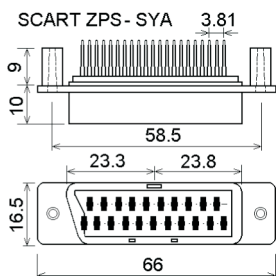

SCART

Konektor SCART

SCART VK - AAAT - 1

typ konektor
 Z=zásuvka
 V=vidlice
 montáž PS= do plošného spoje
 K= na kabel
 tvar kontaktů A= pájecí
 S= do PS přímé
 R= do PS 90°
 barva 1=černá
 T=čín
 počet kontaktů A= 20 (plně osazeno)
 kryt A= držák kabelu
 Y= s příchýtkami
 N= bez příchýtek

SCART ZPS - RYAT-1

SCART VK - AAAT-1

obj.č.	objednávací název	konektor	montáž	kontakty
08805	SCART VK - AAAT-1	vidlice	na kabel	pájecí
17379	SCART ZPS-RYAT-1	zásuvka	do PS	90°
30723	SCART ZPS-SYAT-1	zásuvka	do PS	přímé

ADAP

Adaptéry a redukce různých typů konektorů

obj.č.	objednávací název	popis
31299	ADAP - DD 097	zásuvka / zásuvka DIN 41524
17004	ADAP - BC 107	CINCH zásuvka / BNC vidlice
17005	ADAP - BC 123	CINCH vidlice / BNC zásuvka
17017	ADAP - JJ 260	JACK 35 vidlice stereo / 2xJACK 35 zásuvka stereo
31302	ADAP - BNC_BANAN123	2x banánek pr.4mm / BNC zásuvka
17064	ADAP - BNC_BANAN125	2x zdička pr.4mm / BNC vidlice