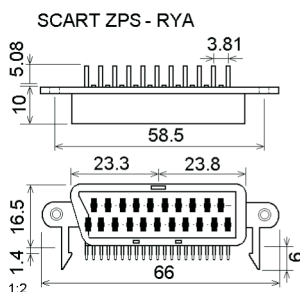

SCART

Konektor SCART

SCART VK - AAAT - 1

typ konektor
 Z=zásuvka
 V=vidlice
 montáž PS= do plošného spoje
 K= na kabel
 tvar kontaktů A= pájecí
 S= do PS přímé
 R= do PS 90°
 barva 1=černá
 T=čín
 počet kontaktů A= 20 (plně osazeno)
 kryt A= držák kabelu
 Y= s příchýtkami
 N= bez příchýtek

SCART ZPS - RYAT-1

SCART VK - AAAT-1

obj.č.	objednávací název	konektor	montáž	kontakty
08805	SCART VK - AAAT-1	vidlice	na kabel	pájecí
17379	SCART ZPS-RYAT-1	zásuvka	do PS	90°
30723	SCART ZPS-SYAT-1	zásuvka	do PS	přímé

ADAP

Adaptéry a redukce různých typů konektorů

obj.č.	objednávací název	popis
31299	ADAP - DD 097	zásuvka / zásuvka DIN 41524
17004	ADAP - BC 107	CINCH zásuvka / BNC vidlice
17005	ADAP - BC 123	CINCH vidlice / BNC zásuvka
17017	ADAP - JJ 260	JACK 35 vidlice stereo / 2xJACK 35 zásuvka stereo
31302	ADAP - BNC_BANAN123	2x banánek pr.4mm / BNC zásuvka
17064	ADAP - BNC_BANAN125	2x zdička pr.4mm / BNC vidlice