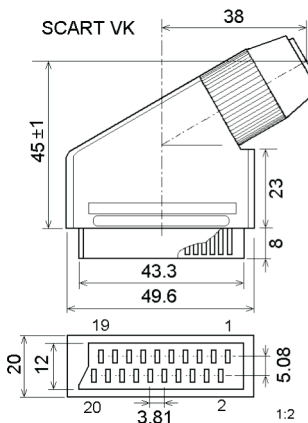

SCART

Konektor SCART

SCART VK - AAAT - 1

typ konektor
 Z=zásuvka
 V=vidlice
 montáž PS= do plošného spoje
 K= na kabel
 tvar kontaktů A= pájecí
 S= do PS přímé
 R= do PS 90°
 barva 1=černá
 T=čín
 počet kontaktů A= 20 (plně osazeno)
 kryt A= držák kabelu
 Y= s příchýtkami
 N= bez příchýtek

SCART ZPS - RYAT-1

SCART VK - AAAT-1

obj.č.	objednávací název	konektor	montáž	kontakty
08805	SCART VK - AAAT-1	vidlice	na kabel	pájecí
17379	SCART ZPS-RYAT-1	zásuvka	do PS	90°
30723	SCART ZPS-SYAT-1	zásuvka	do PS	přímé